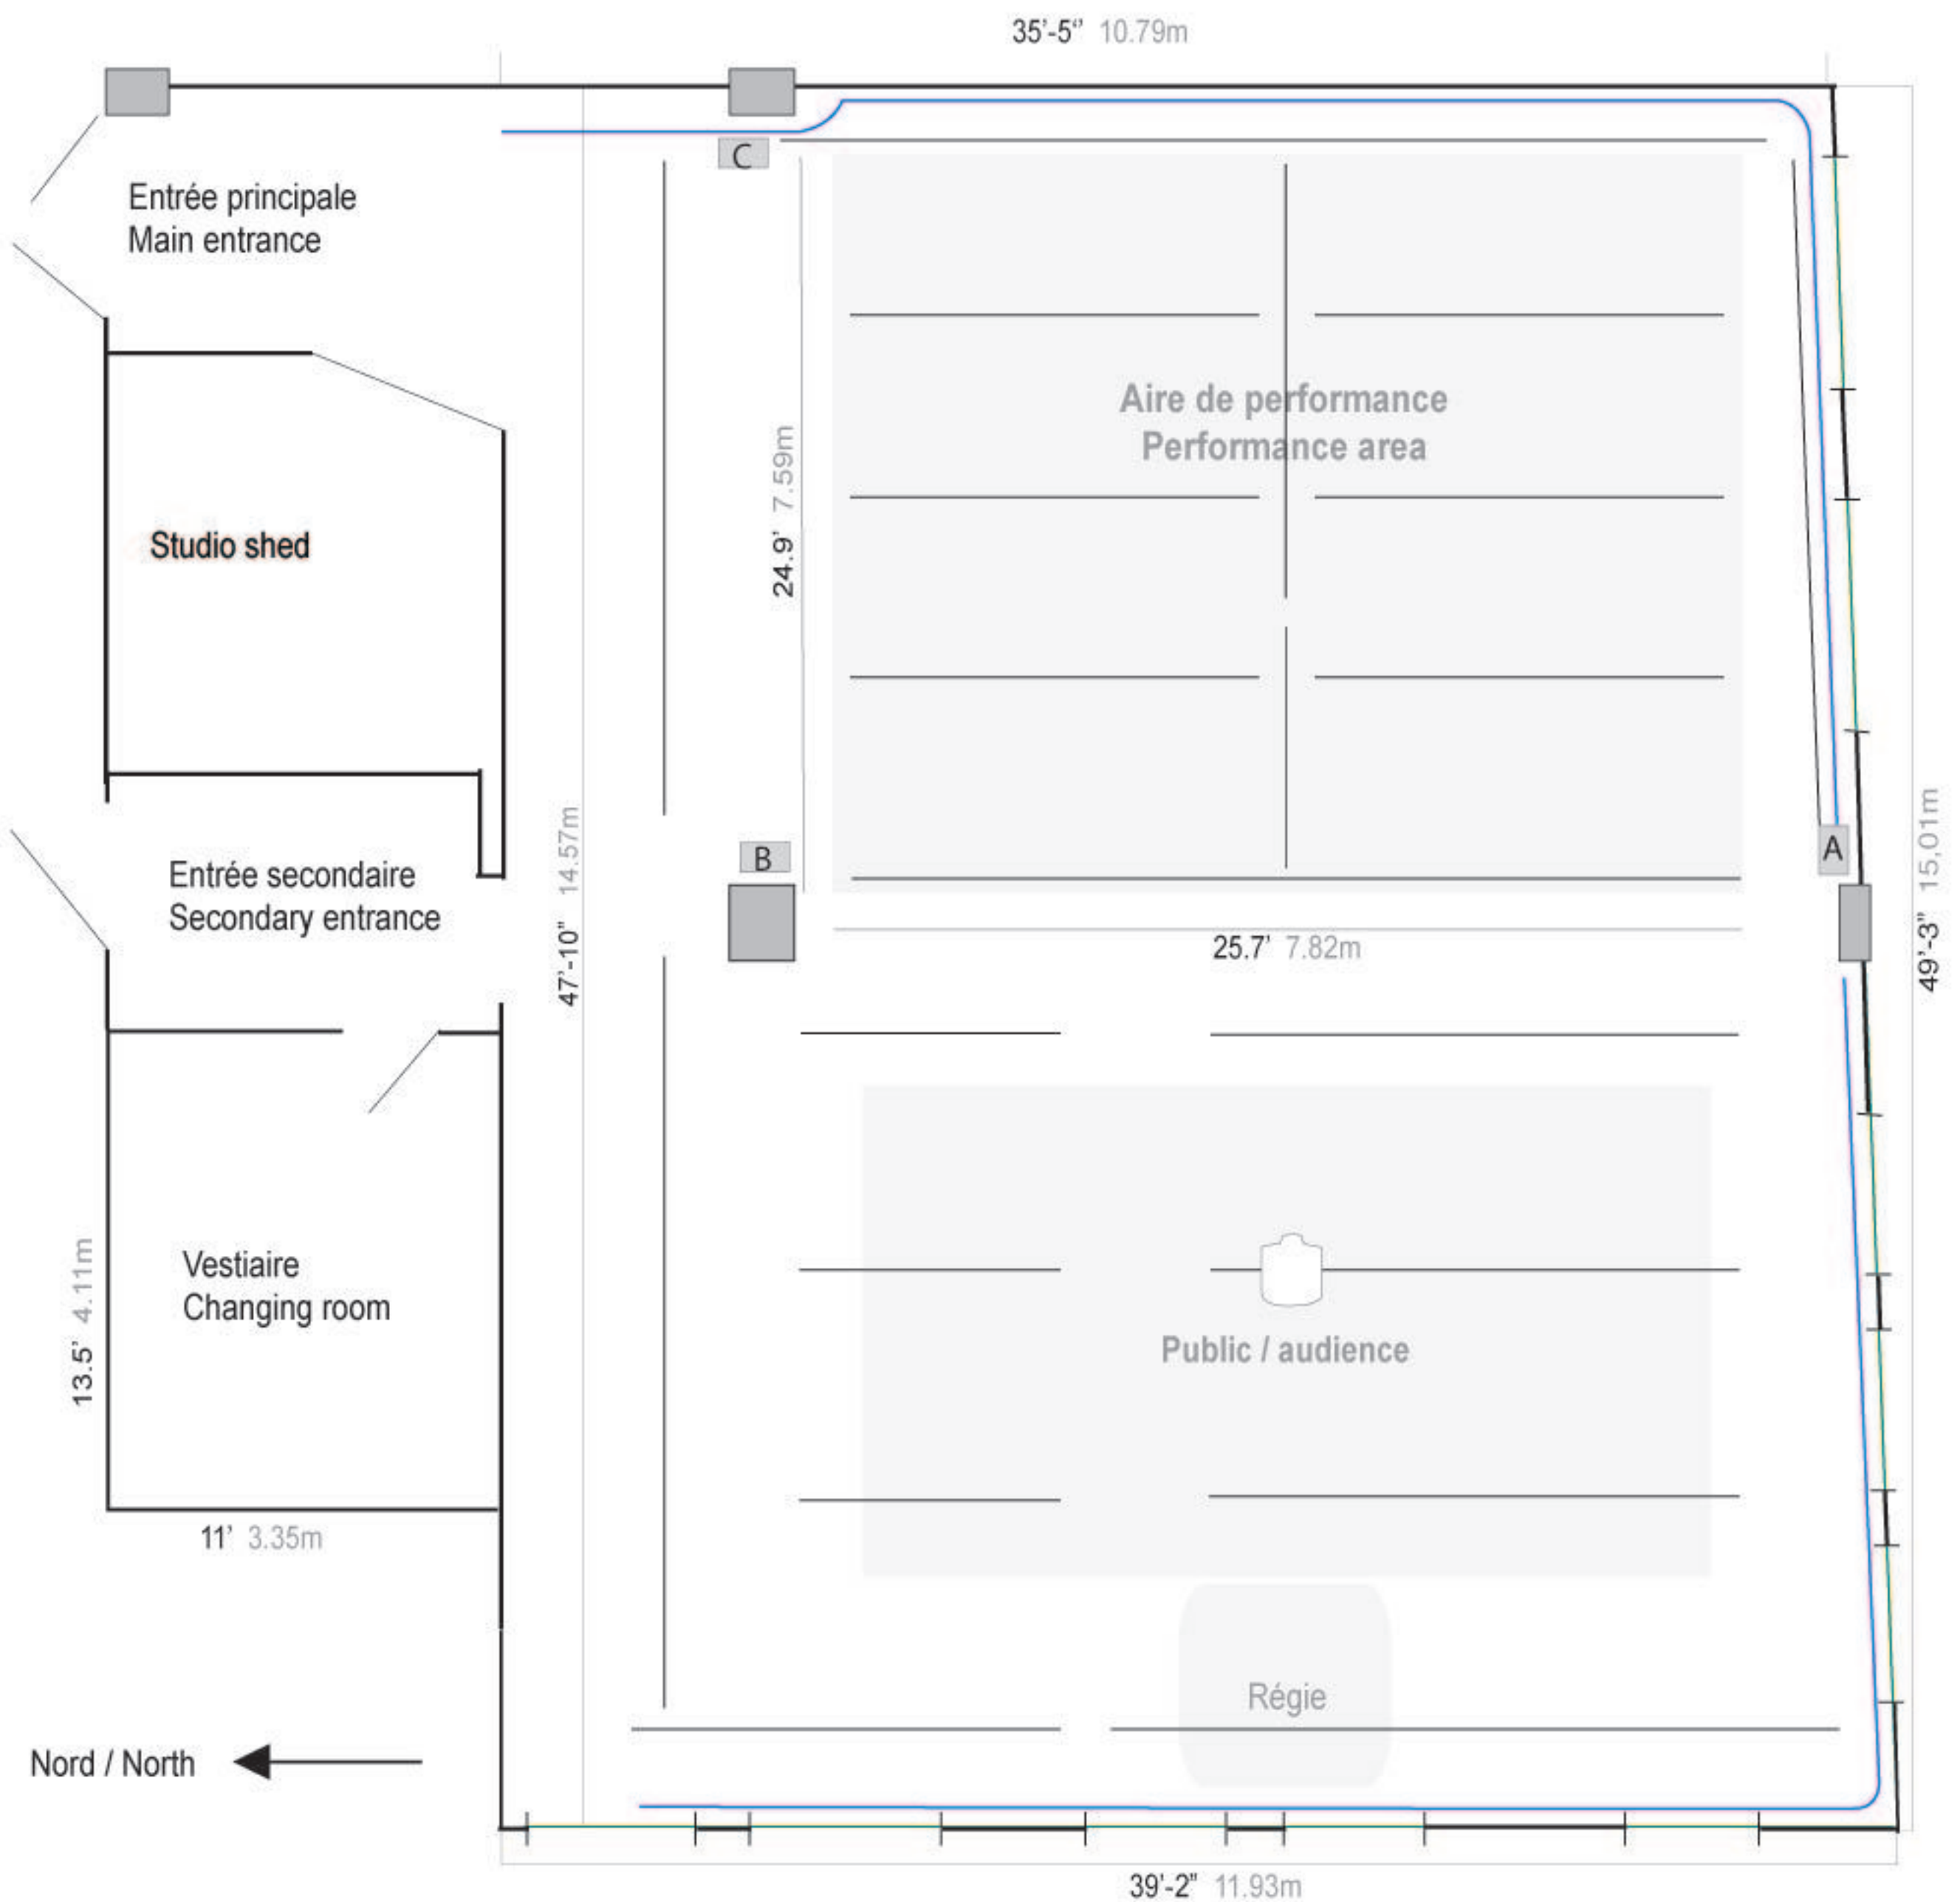

Configuration Black Box - Tuyaux / pipes

Légende / legend :

- Colonne / support column 
- Rideaux / curtain rail 
- Fenêtres / windows 
- Projecteur video / video projector 

Description

- Parfait pour une présentation plus formelle / Perfect for more formal performances
- Aire de performance plus petite / Smaller performance area, sightlines
- Mur blanc à l'arrière pour projection / White wall backdrop or black curtain
- Entrée cachée / Hidden entrance, possible wings on stage left

Infos générales / General info :

- Plancher bois franc / hardwood floor
- max 78 audience (benches = 56, cushions/mini chairs = 22)
- 14 gradins / risers : 3' x 8' (3 heights)
- Hauteur plafond / ceiling height: 10.2
- Surface de projection / projection surface: 25.7' x 10.2'