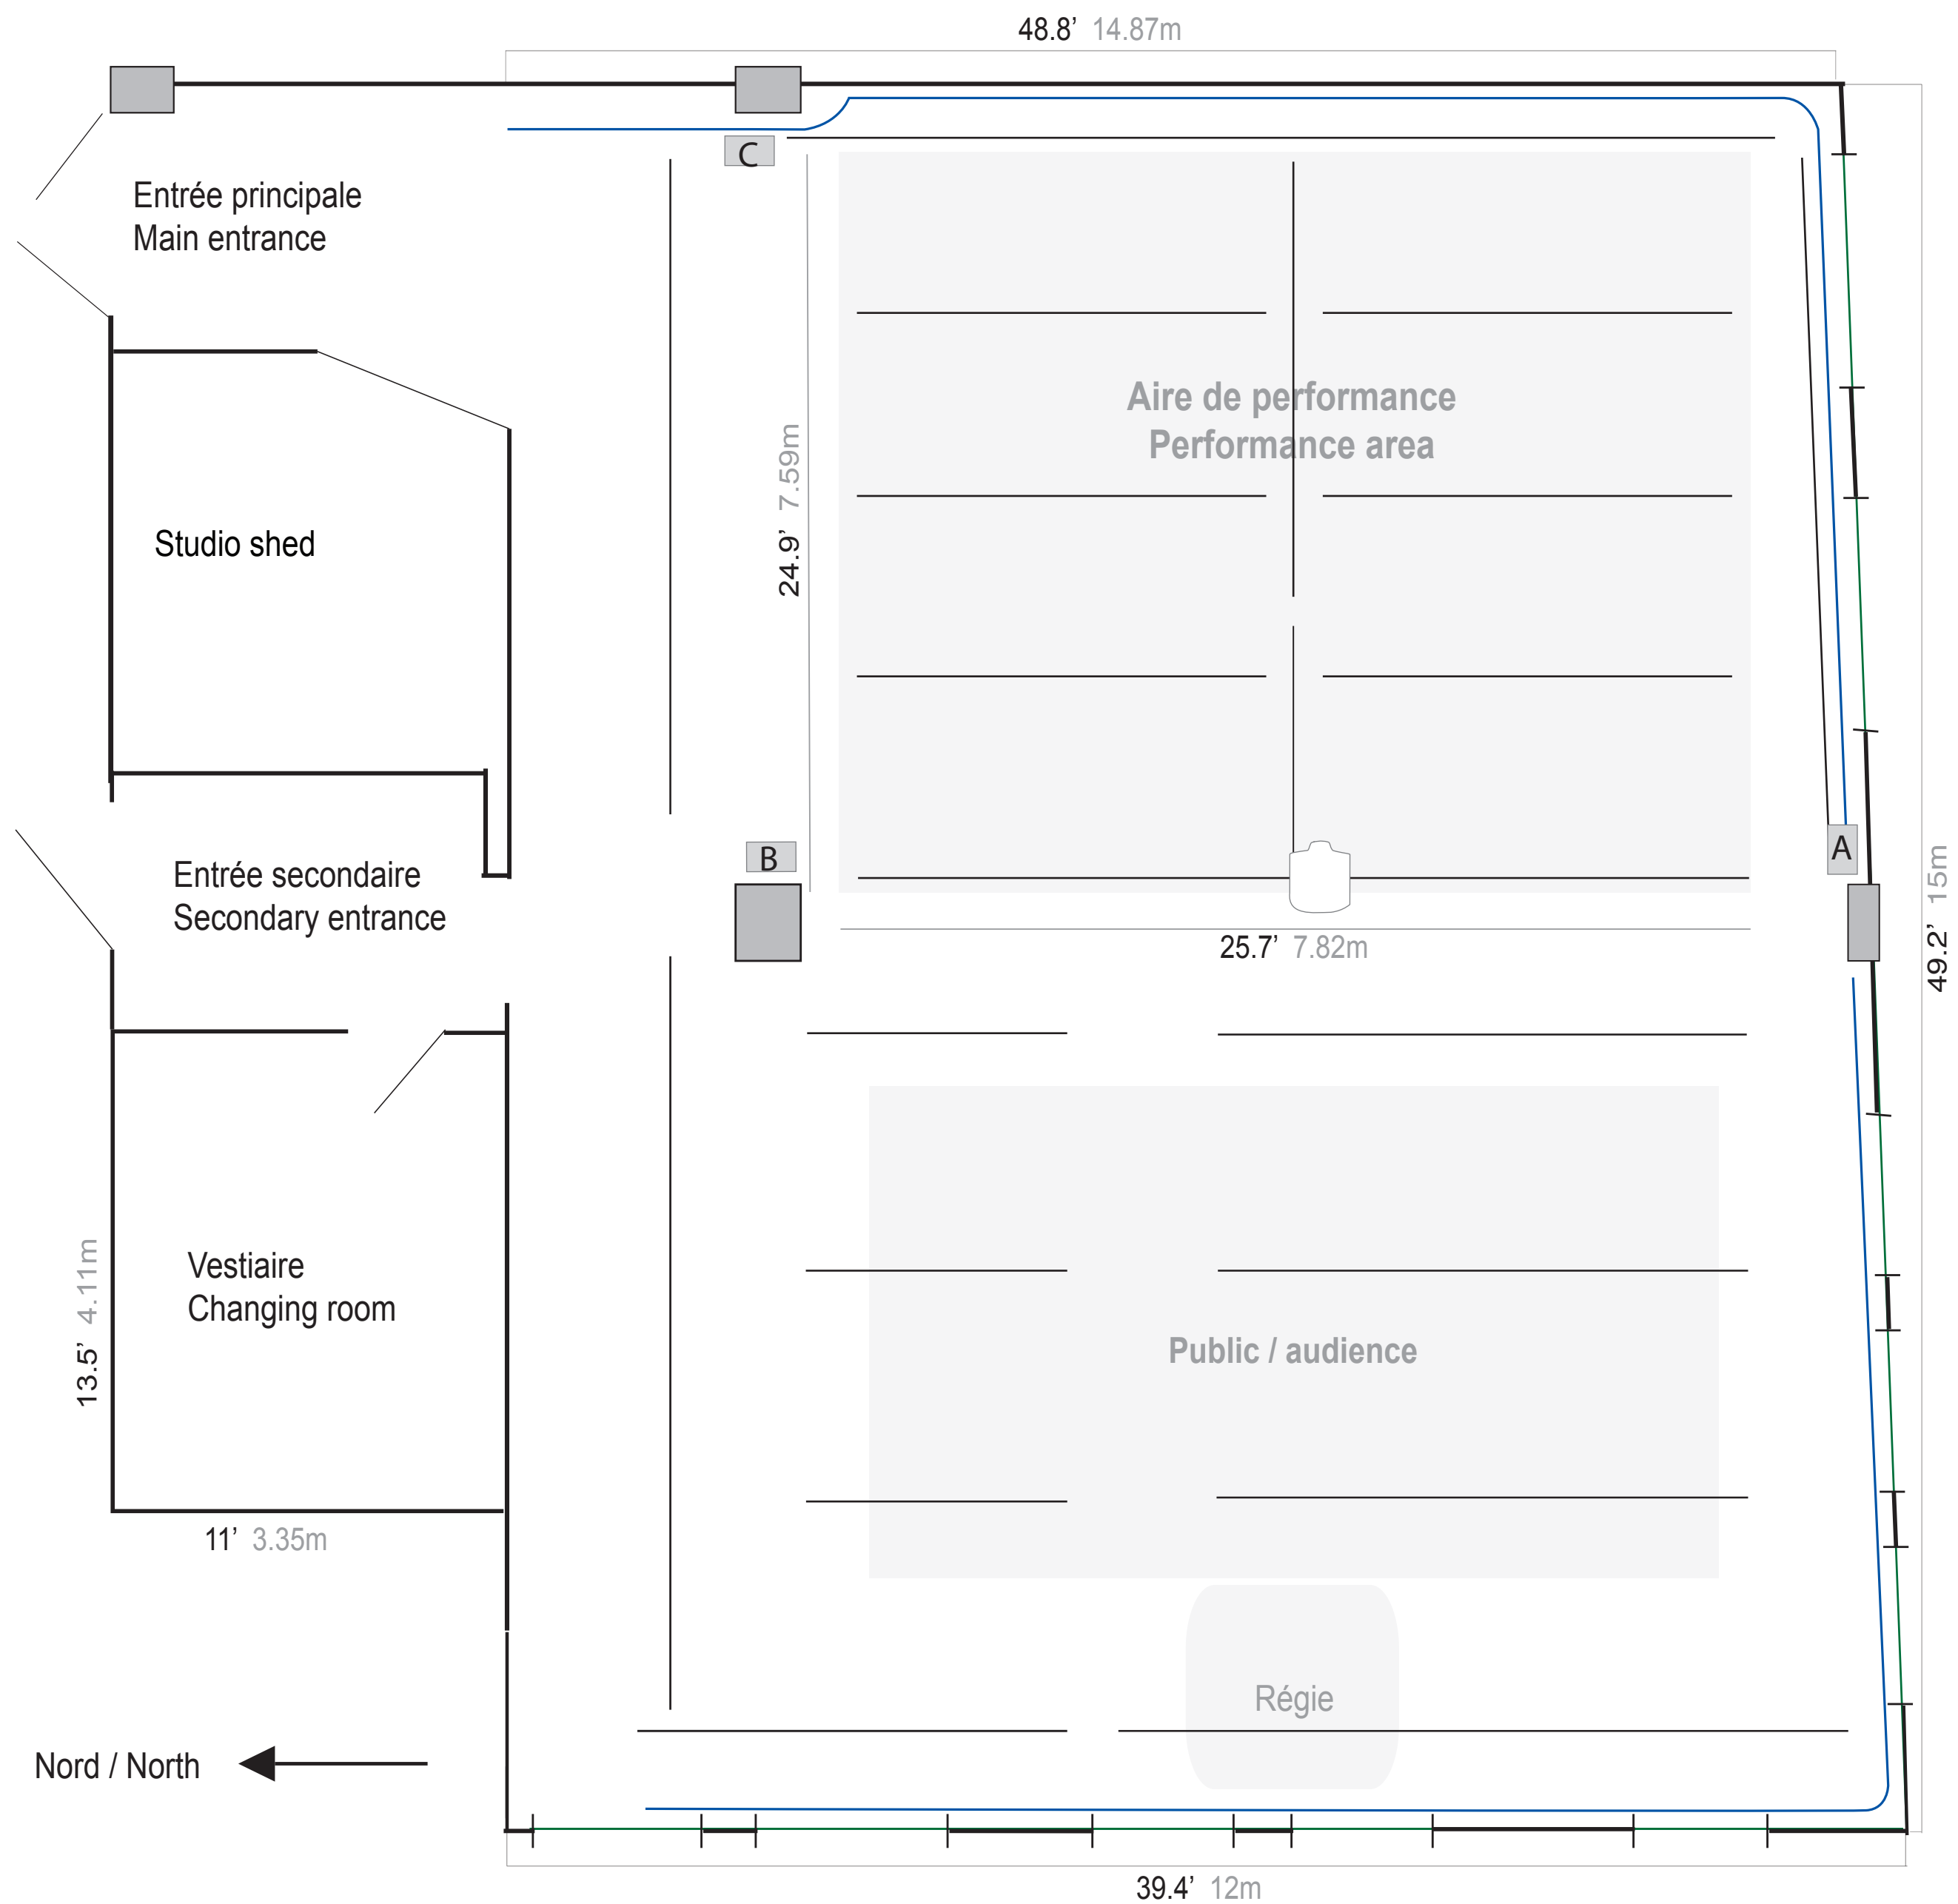

Configuration Black Box - Tuyaux / pipes

Légende / legend :

- Colonne / support column 

- Rideaux / curtain rail 

- Fenêtres / windows 

- Projecteur video / video projector 

Description

- Parfait pour une présentation plus formelle / Perfect for more formal performances
- Aire de performance plus petite / Smaller performance area, sightlines
- Mur blanc à l'arrière pour projection / White wall backdrop or black curtain
- Entrée cachée / Hidden entrance, possible wings on stage left

Infos générales / General info :

- Plancher bois franc / hardwood floor
- max 78 audience (benches = 56, cushions/mini chairs = 22)
- 14 gradins / risers : 3' x 8' (3 heights)
- Hauteur plafond / ceiling height: 10.2'